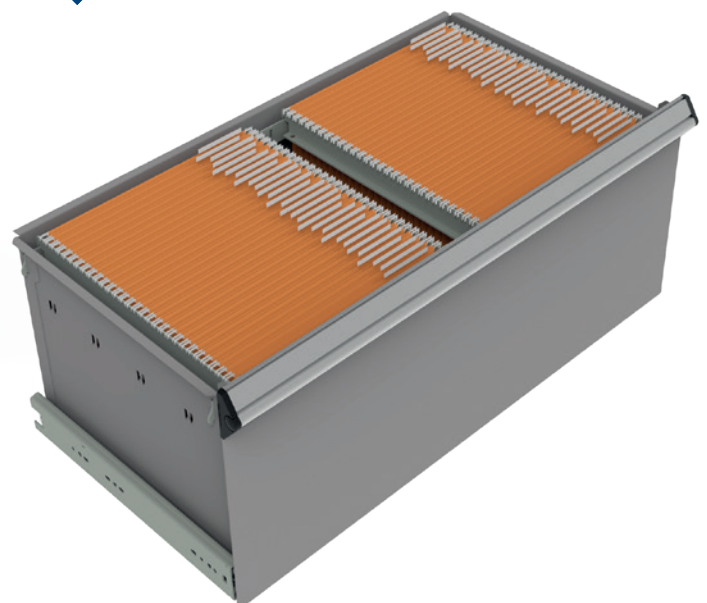

BANQUE DE TIROIRS DE 15" DE PROFONDEUR POUR ÉTAGÈRES

S3LHB-482202

AVANTAGES DISTINCTIFS

- Compatibles avec l'étagère Spider®
- Compatibles avec l'étagère Spacesaver® (tablettes de ¾" et de 1 ¼" d'épaisseur)
- Permettent un gain d'espace important
- Offrent une capacité de 150 lb par tiroir (poids uniformément réparti)
- Ouverture à 100 % facilitant le repérage des dossiers ou d'autres objets
- Aspect raffiné et distinctif convenant aux espaces de bureau comme d'entreposage

MAXIMISEZ VOTRE CLASSEMENT!

NOTES: Consulter le guide technique S85 pour connaître les dimensions disponibles, les numéros de produit et les caractéristiques.

Quantité minimale de 25 tiroirs par commande.

VOICI QUELQUES-UNES DES POSSIBILITÉS

P x H
15" x 12" S3L_B-12_02

P x H
15" x 18" S3L_B-18_02

P x H
15" x 24" S3L_B-24_02

P x H
15" x 30" S3L_B-30_02

P x H
15" x 30" S3L_B-30_04

P x H
15" x 36" S3L_B-36_04

P x H
15" x 36" S3L_B-36_02

P x H
15" x 48" S3L_B-48_02

Dos à dos*

Barre verticale de sécurité

Supports à dossier

Séparateurs

NOTE: *Offert pour Spacesaver® seulement

Toutes les marques, logos et noms de marque sont la propriété de leurs propriétaires respectifs. Tous les noms de sociétés, de produits et de services utilisés dans ce document sont uniquement à des fins d'identification. L'utilisation de ces noms de sociétés, produits et marques ne signifie pas leur approbation.