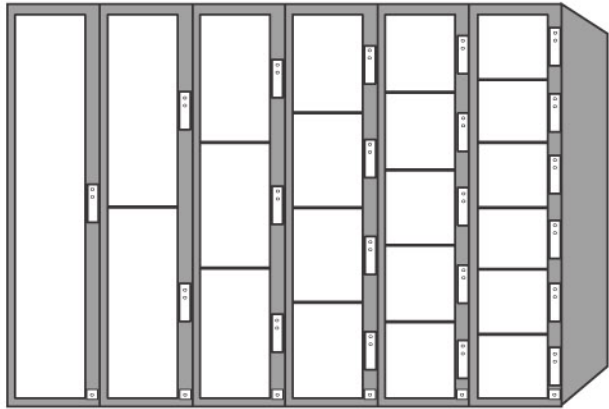

VESTIAIRES AVEC PIÈCES DE MONNAIE COIN-OPERATED LOCKERS

ACIER STANDARD
STANDARD STEEL

MINI-12

12 COMPARTIMENTS
12 COMPARTMENTS

ALUMINIUM
ALUMINUM

PERFIX.CA

VESTIAIRES AVEC PIÈCES DE MONNAIE COIN-OPERATED LOCKERS

DIMENSIONS

	L W ("/mm)	P D ("/mm)	H H ("/mm)
--	------------------	------------------	------------------

1 PORTE H. /1 TIER H.	12/305 15/381	18/458 18/458	72/1829 72/1829
2 PORTES H. /2 TIERS H.	12/305 15/381	18/458 18/458	36/915 36/915
3 PORTES H. /3 TIERS H.	12/305 15/381	18/458 18/458	24/610 24/610
4 PORTES H. /4 TIERS H.	12/305 15/381	18/458 18/458	18/458 18/458
5 PORTES H. /5 TIERS H.	12/305 15/381	18/458 18/458	14/356 14/356
6 PORTES H. /6 TIERS H.	12/305 15/381	18/458 18/458	12/305 12/305