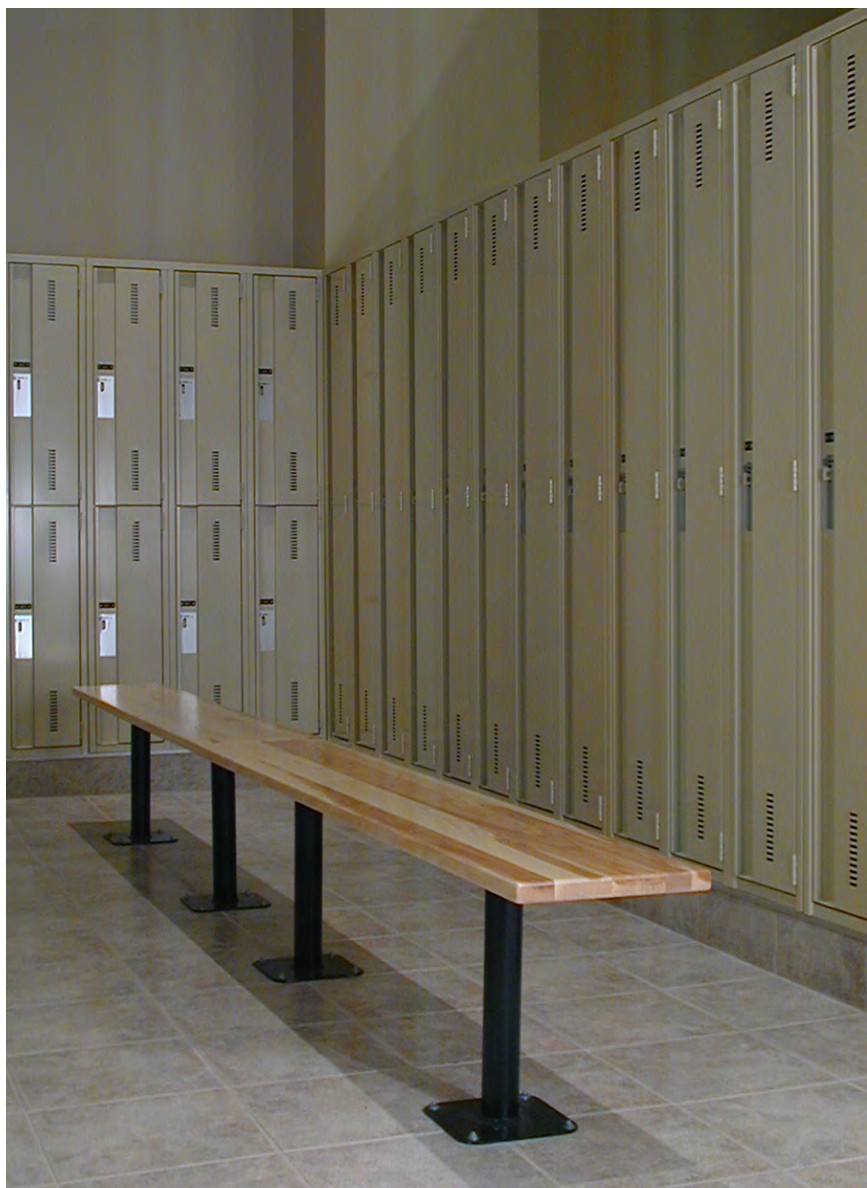

BANCS DE VESTIAIRE LOCKER BENCHES

SÉRIE - 20 - SERIES

SÉRIE - 30 - SERIES

SÉRIE - 40 - SERIES

PERFIX (1993) **INC.**

SÉRIE - 20 - 30 - 40 - SERIES

BANCS DE VESTIAIRE

LOCKER BENCHES

	DESCRIPTION	MODÈLE MODEL	LARG. WIDTH ("/mm)	PROF. DEPTH ("/mm)	HAUT. HEIGHT ("/mm)
	Dessus en bois laminé Base en acier noire	20 B 48-12	48/1220	12/305	18/458
	Wood laminate top Black steel base	20 B 72-12	72/1829	12/305	18/458
	Dessus en bois laminé Base en acier noire	30 B 48-12	48/1220	12/305	18/458
	Wood laminate top Black steel base	30 B 72-12	72/1829	12/305	18/458
	Dessus en bois laminé Base en acier noire	40 B 48-09	48/1220	9.5/242	16 1/4/413
	Wood laminate top Black steel base	40 B 72-09	72/1829	9.5/242	16 1/4/413
AUTRES DIMENSIONS ET CONFIGURATIONS DISPONIBLES SUR DEMANDE. OTHER SIZES AND CONFIGURATIONS ARE AVAILABLE UPON REQUEST.					
	Patte de banc série 20 Bench leg series 20	PATTE-20	8 / 204	8 / 204	17 / 432
	Patte de banc série 30 Bench leg 30 series	PATTE-30	9 3/4 / 248	6 / 152	17 / 432
	Patte de banc série 40 Bench leg 40 series	PATTE-40	12 / 305	3 / 76	15 1/4 / 387
	Dessus en bois laminé Wood laminate top	DESBANC4812 DESBANC7212 DESBANC4809 DESBANC7209	48 / 1220 72 / 1829 48 / 1220 72 / 1829	12 / 305 12 / 305 9.5 / 242 9.5 / 242	1 1/8 / 29 1 1/8 / 29 1 1/8 / 29 1 1/8 / 29