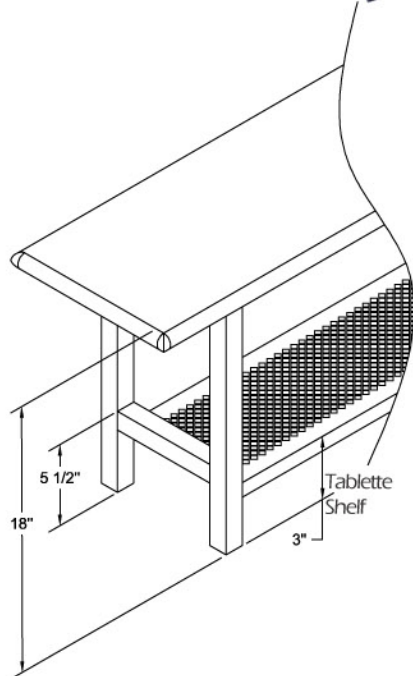

# BANCS DE VESTIAIRE avec tablette perforée

## LOCKER BENCHES with perforated shelf

DESCRIPTION	MODÈLE MODEL	LARG. WIDTH ("/mm)	PROF. DEPTH ("/mm)	HAUT. HEIGHT ("/mm)
Dessus en bois laminé Base en acier Tablette métal perforé	<b>30 B 48-12-TG</b>	48/1220	12/305	18/458
Wood laminated top Steel base Steel perforated shelf	<b>30 B 72-12-TG</b>	72/1829	12/305	18/458