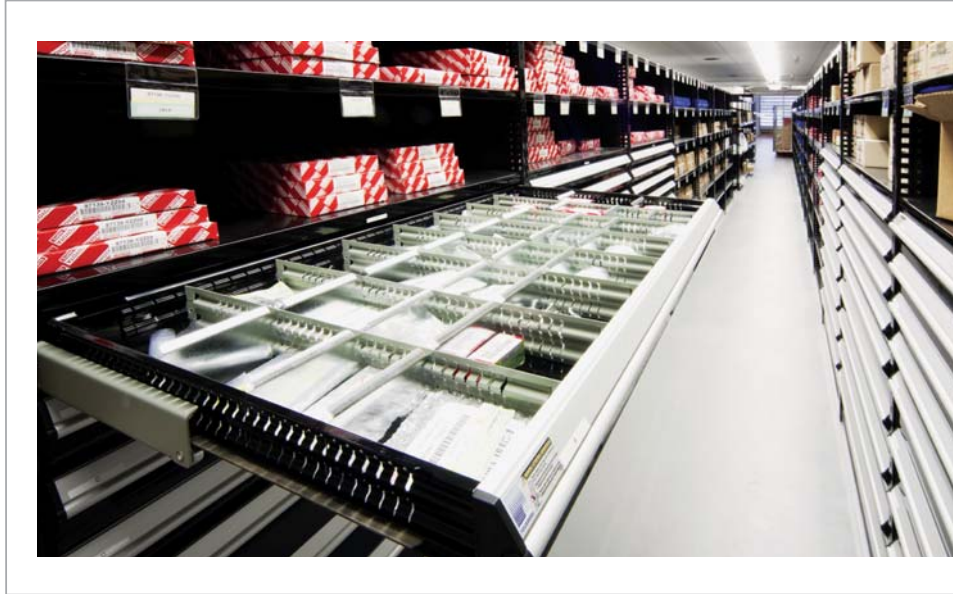

ORGANISATION

DURABILITÉ