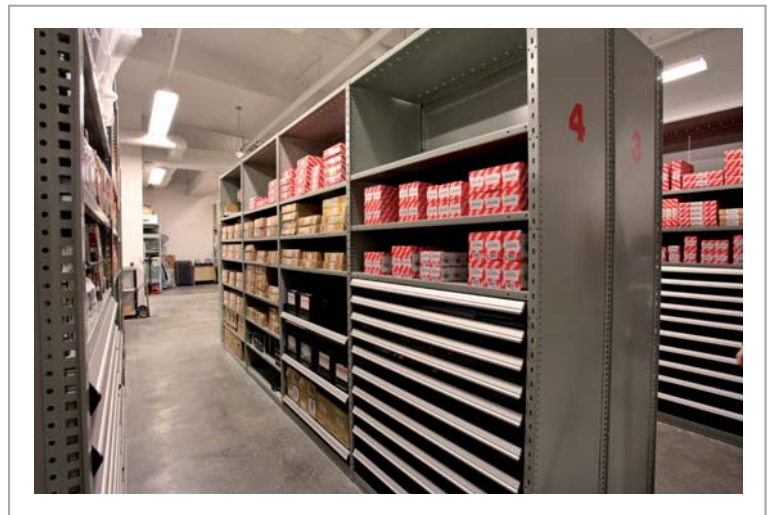

Jim Pattison Lexus Northshore - Parts Equipment (BC)