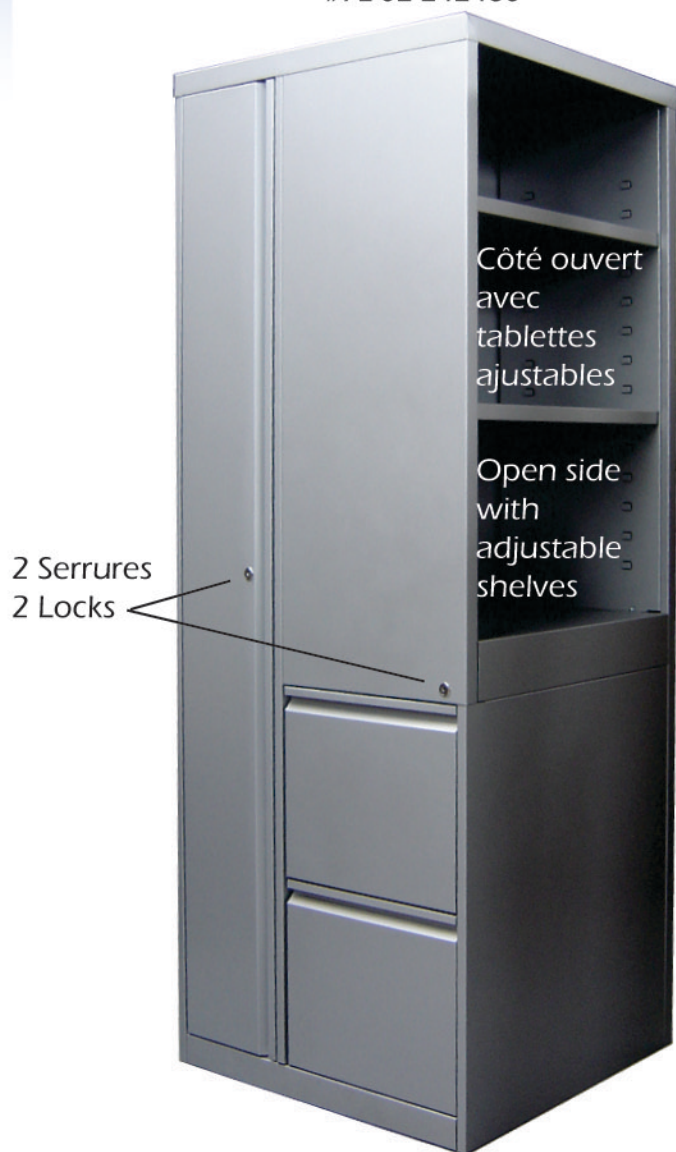

# ARMOIRES-TOUR AVEC CÔTÉ OUVERT TOWER-CABINETS WITH OPEN SIDE

### Dimension :

24" L X 24" P X 65 1/2" H

### Description :

1 Casier 8" de large avec serrure  
2 Tablettes ajustables  
2 Tiroirs de 12" avec serrure

### Size:

24"W X 24" D X 65 1/2" H