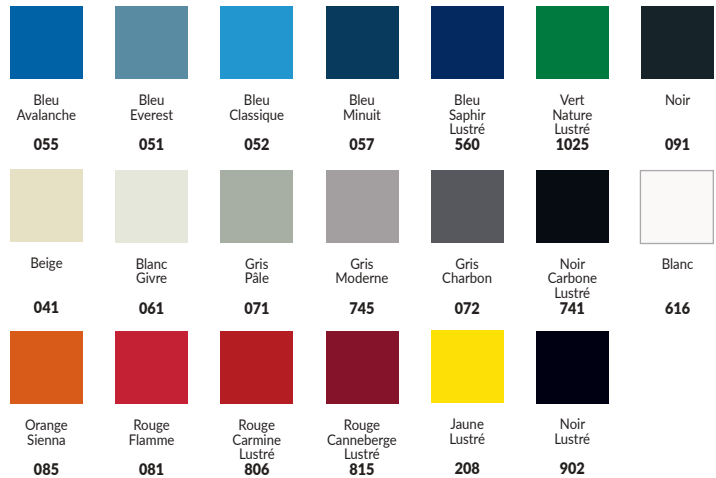

COULEURS STANDARDS

Les couleurs peuvent varier légèrement de celles qui sont illustrées.

Rousseau travaille sans relâche à l'amélioration de ses produits et se réserve le droit d'apporter toutes les modifications nécessaires.

Numéro des produits de la couverture: RS-C110S, RV-NH37A2U006L3B, RL-XEG76S002NS, R5WH5-2066, R5GHE-3025, TZ-C080S, SXX9001 et NCV-AH620001L3.

ROUSSEAU MÉTAL INC.

105, avenue de Gaspé Ouest
Saint-Jean-Port-Joli (Québec)
GOR 3G0 CANADA

DISTRIBUTEURS
1.800.463.4271

USAGERS FINAUX
1.866.463.4270

SITE INTERNET
rousseau.com

ACCÈS DISTRIBUTEURS
e-rousseau.com

CONFIGURATEUR
MonModel-r.com

COURRIEL
info@rousseau.com

Imprimé au Canada